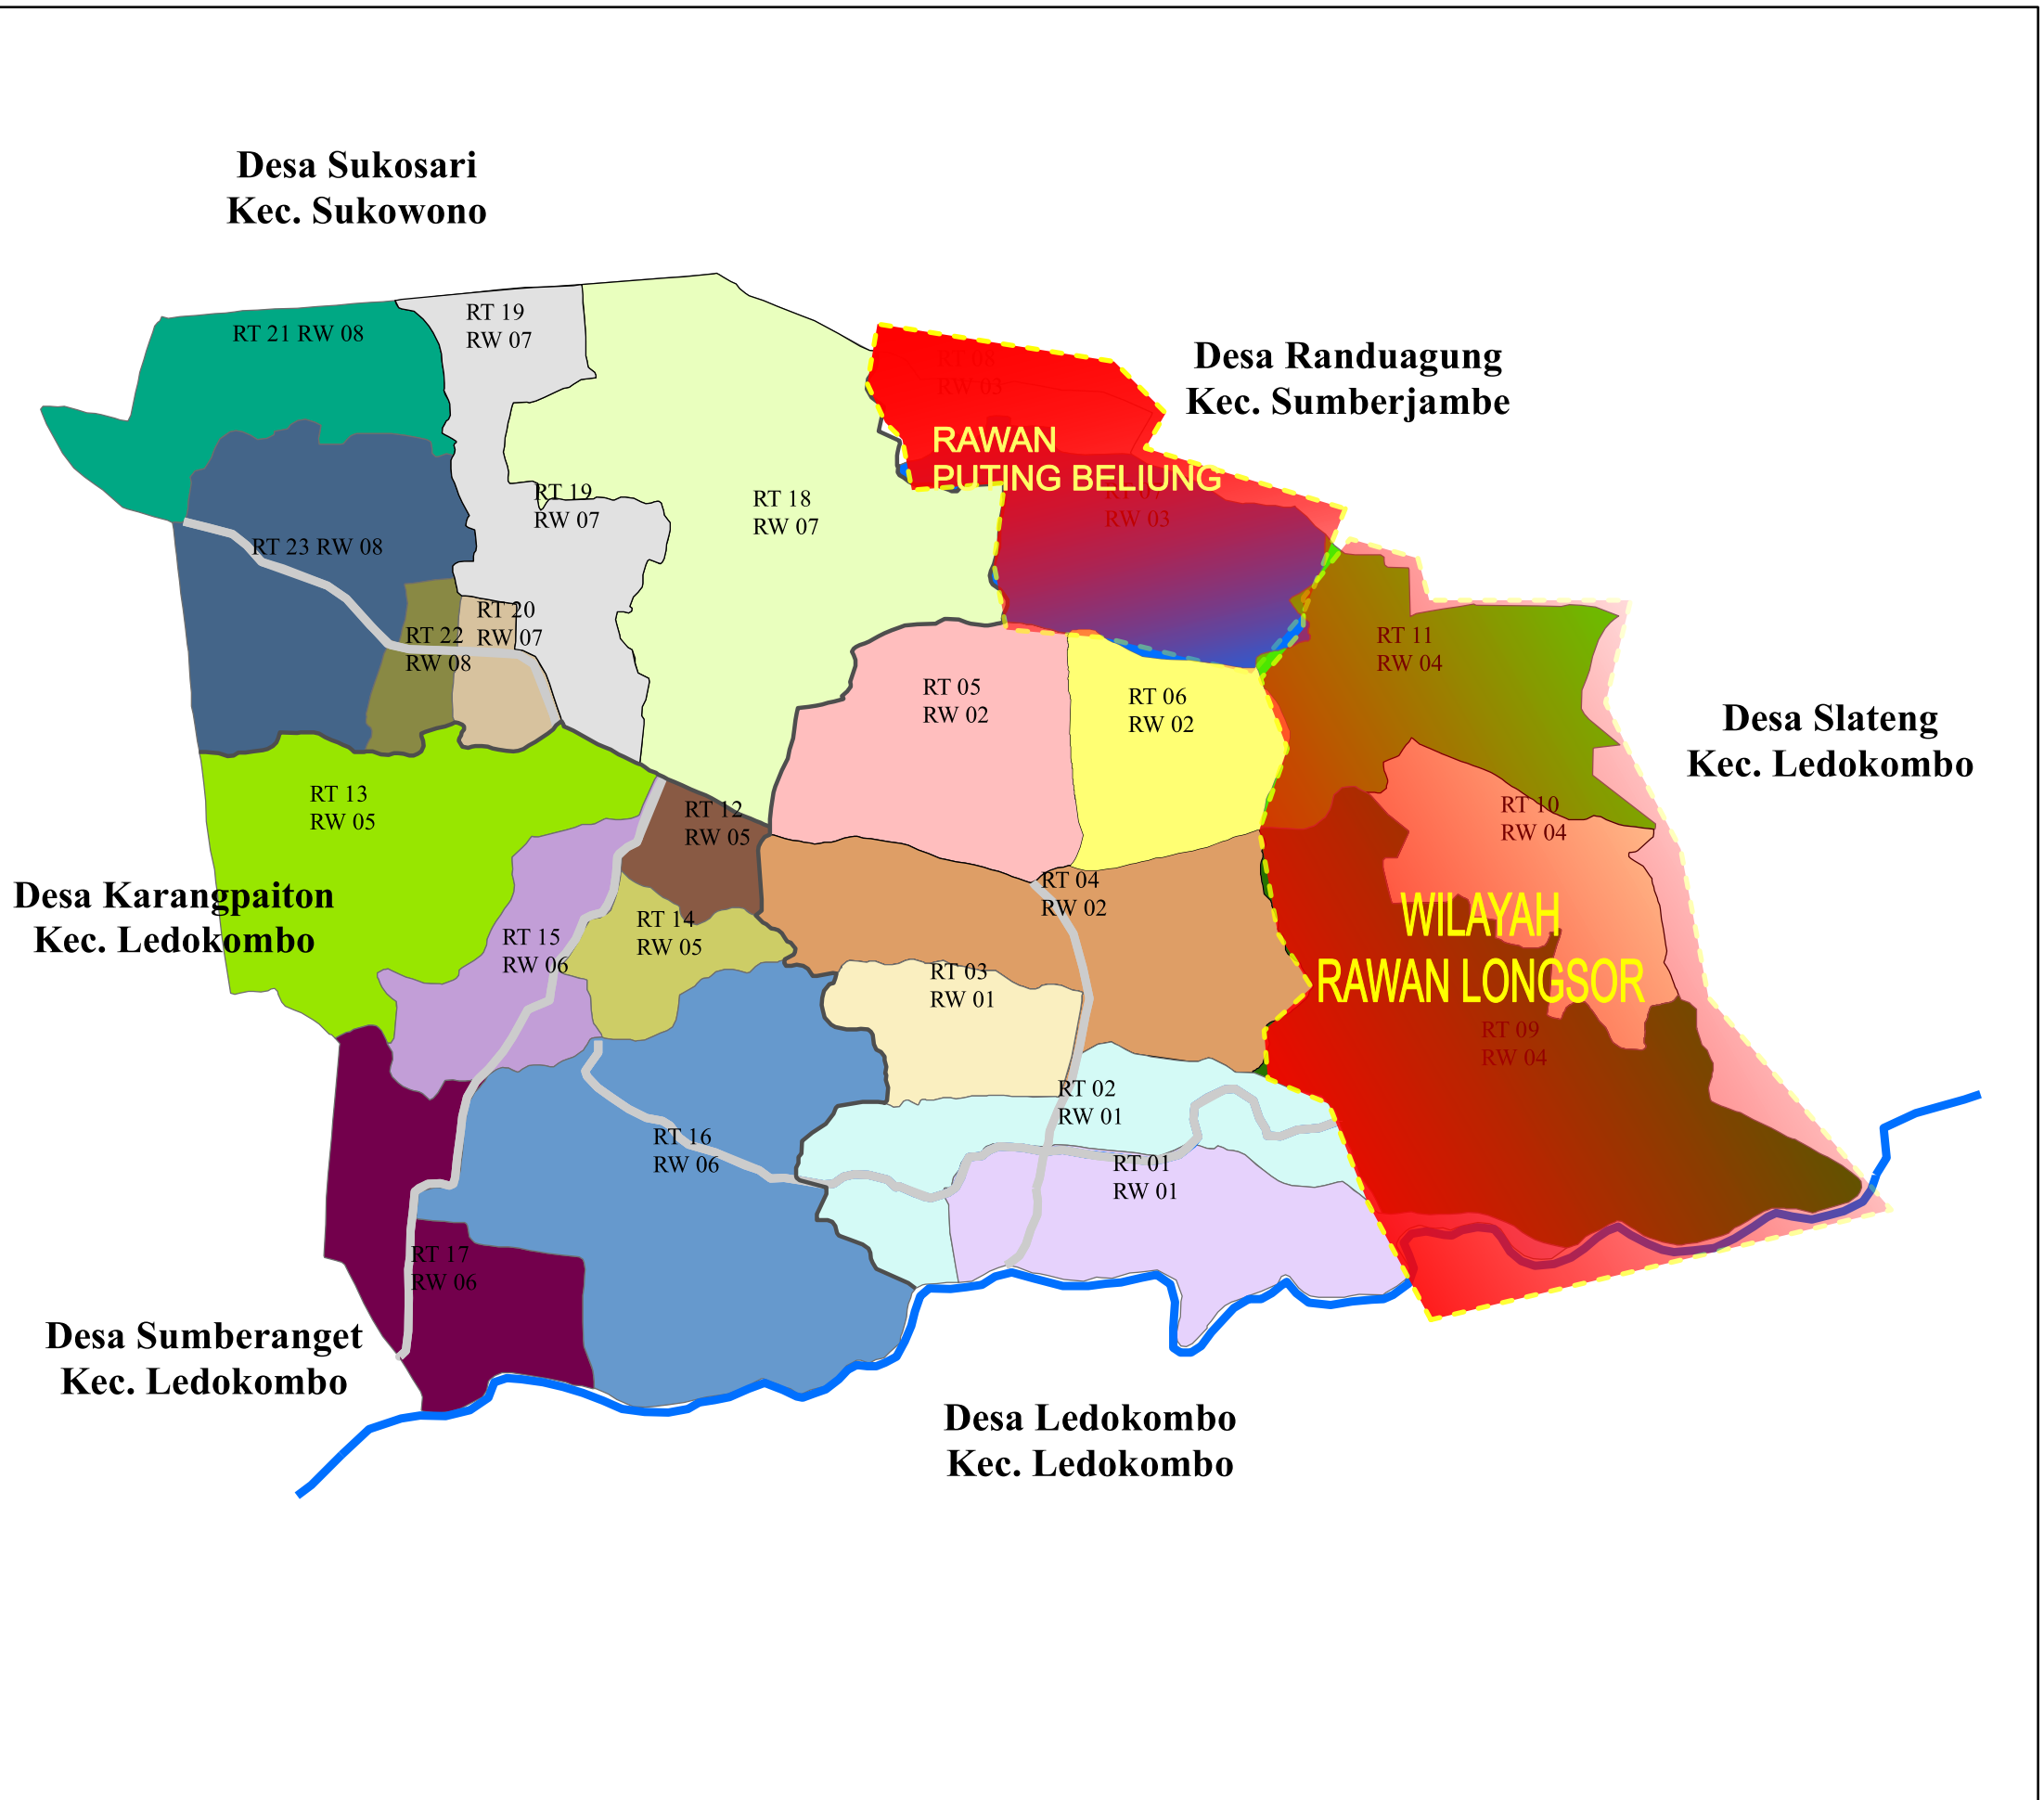

PETA RAWAN BENCANA ALAM LONGSOR DAN PUTING BELIUNG

DESA SUKOGIDRI KECAMATAN LEDOKOMBOKABUPATEN JEMBER

SKALA
1:12.000

Legend

- batas dusun desa
- BATAS RW
- JALAN
- SUNGAI
- BATAS RT
- RT 9
- RT 10
- RT 11
- RT 12
- RT 13
- RT 14
- RT 15
- RT 16
- RT 18
- RT 19
- RT 20
- RT 21
- RT 22
- RT 23
- RT 01
- RT 02
- RT 03
- RT 04
- RT 05
- RT 06
- RW 07
- RW 08