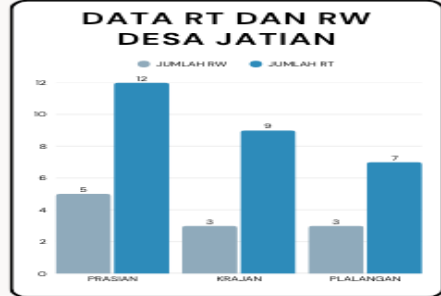

INFOGRAFIS DESA JATIAN, PAKUSARI KEPENDUDUKAN JEMBER

Desa Jatian merupakan salah satu desa yang terletak di Kecamatan Pakusari, Kabupaten Jember. Mayoritas penduduk Desa Jatian berasal dari Suku Madura, sehingga untuk berkomunikasi warga di sini lebih sering menggunakan bahasa Madura dan mayoritas penduduknya beragama Islam.

Desa Jatian, Kecamatan Pakusari, menyimpan potret unik **sosial budaya masyarakat Madura** yang kental. Dengan jumlah penduduk **hampir 5.000 jiwa** dan dominasi pekerjaan sebagai **petani**, desa ini aktif menjalankan berbagai program pemberdayaan keluarga melalui Kampung KB.

DATA PENDUDUK DESA JATIAN

Desa Jatian memiliki total penduduk sebanyak **5.319 jiwa** yang tersebar dalam **2.045** kepala keluarga. Dari seluruh penduduk, sebanyak **4.115 jiwa** termasuk dalam kategori wajib KTP, dan seluruhnya telah melakukan perekaman identitas. Selain itu, terdapat **10** perpindahan penduduk serta **5** kematian yang tercatat secara resmi sejak 31 Desember 2024. Lalu, berdasarkan status perkawinan, warga Desa Jatian terdiri dari **1.785** orang yang belum kawin, **3.121** orang yang sudah menikah, **91** orang berstatus cerai hidup, dan **322** orang berstatus cerai mati. Data ini memberikan gambaran menyeluruh mengenai komposisi sosial penduduk Desa Jatian, baik dari sisi administrasi maupun struktur keluarga.