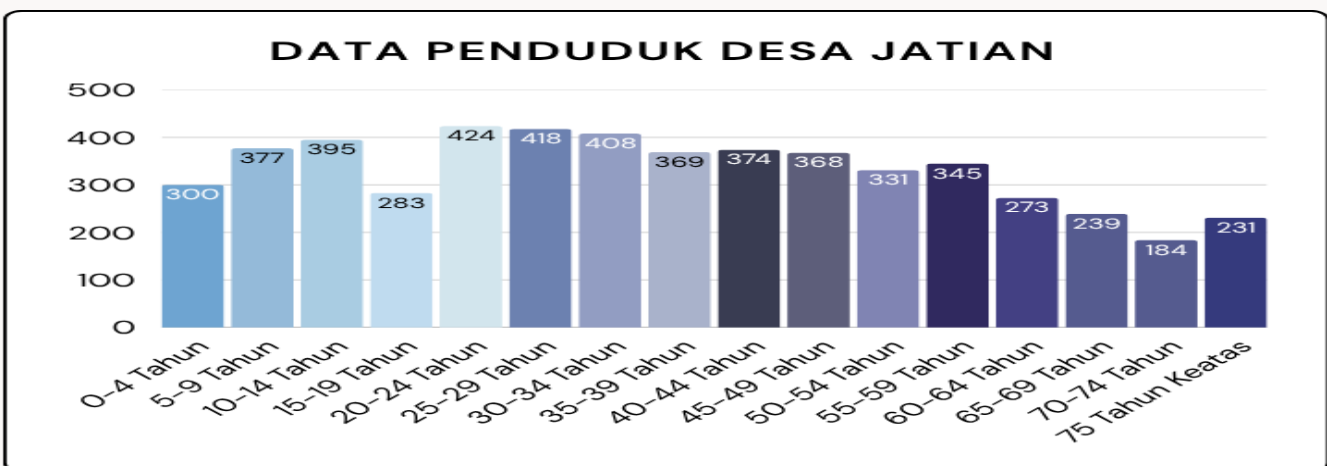

INFOGRAFIS DESA JATIAN, PAKUSARI KEPENDUDUKAN JEMBER

Desa Jatian merupakan salah satu desa yang terletak di Kecamatan Pakusari, Kabupaten Jember. Mayoritas penduduk Desa Jatian berasal dari Suku Madura, sehingga untuk berkomunikasi warga di sini lebih sering menggunakan bahasa Madura dan mayoritas penduduknya beragama Islam.

Desa Jatian, Kecamatan Pakusari, menyimpan potret unik **sosial budaya masyarakat Madura** yang kental. Dengan jumlah penduduk **hampir 5.000 jiwa** dan dominasi pekerjaan sebagai **petani**, desa ini aktif menjalankan berbagai program pemberdayaan keluarga melalui Kampung KB.

DATA PENDUDUK DESA JATIAN

Desa Jatian memiliki total penduduk sebanyak **5.319 jiwa** yang tersebar dalam **2.045** kepala keluarga. Dari seluruh penduduk, sebanyak **4.115 jiwa** termasuk dalam kategori wajib KTP, dan seluruhnya telah melakukan perekaman identitas. Selain itu, terdapat **10** perpindahan penduduk serta **5** kematian yang tercatat secara resmi sejak 31 Desember 2024. Lalu, berdasarkan status perkawinan, warga Desa Jatian terdiri dari **1.785** orang yang belum kawin, **3.121** orang yang sudah menikah, **91** orang berstatus cerai hidup, dan **322** orang berstatus cerai mati. Data ini memberikan gambaran menyeluruh mengenai komposisi sosial penduduk Desa Jatian, baik dari sisi administrasi maupun struktur keluarga.